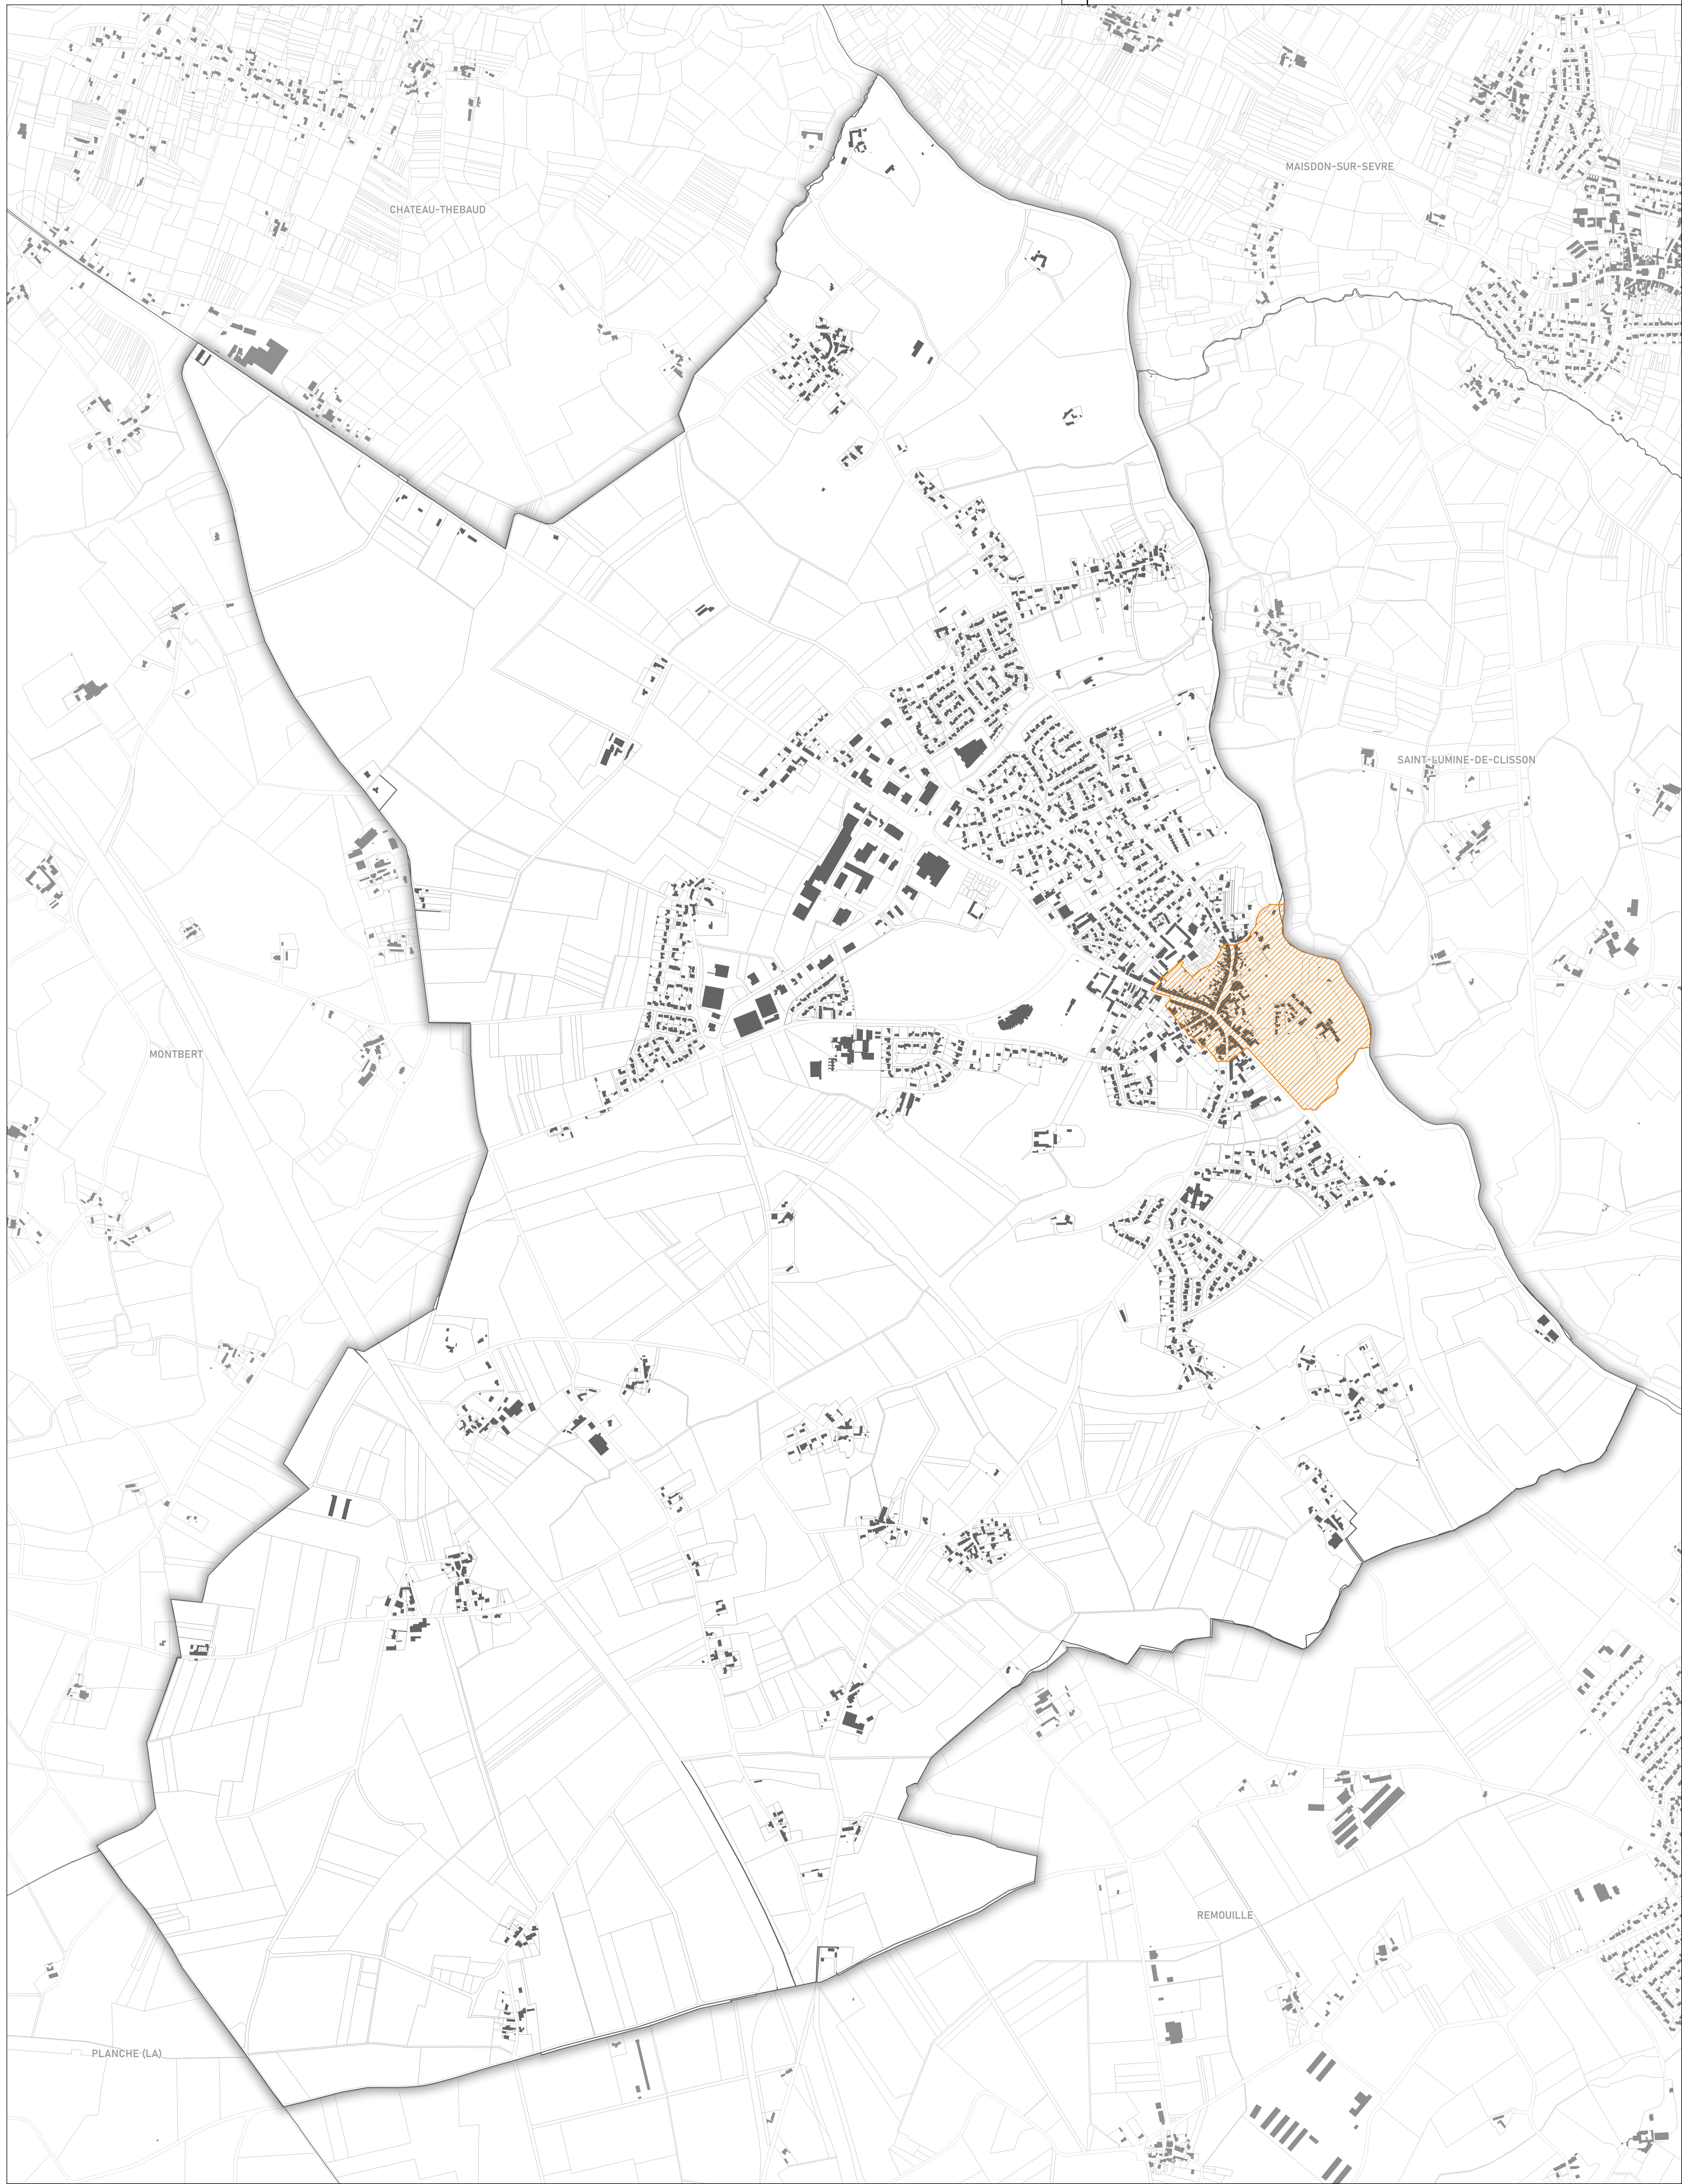

Plan Local d'Urbanisme

Commune d'Aigrefeuille-sur-Maine

Documents graphiques

Annexe
Services d'Utilité Publique

Date : 14/07/2019

Page : 1/1

Echelle : 1:6000ème

[INTELLIGENCE DES TERRITOIRES]

LEGENDE

1. **Liste des Servitudes d'Utilité Publique**
2. AC1 - Servitudes de protection des monuments historiques
   - EL5 - Servitudes de visibilité sur les voies publiques (non représentées)
   - EL11 - Servitudes relatives aux interdictions (non représentées)
   - PT2 - Servitudes relatives à la protection des centres de réception radioélectriques - émission et de réception contre les obstacles (non représentées)

MAISDON-SUR-SEVRE

SAINT-LUMINE-DE-CLISSON

MONTBERT

REMOUILLE

PLANCHE (LA)